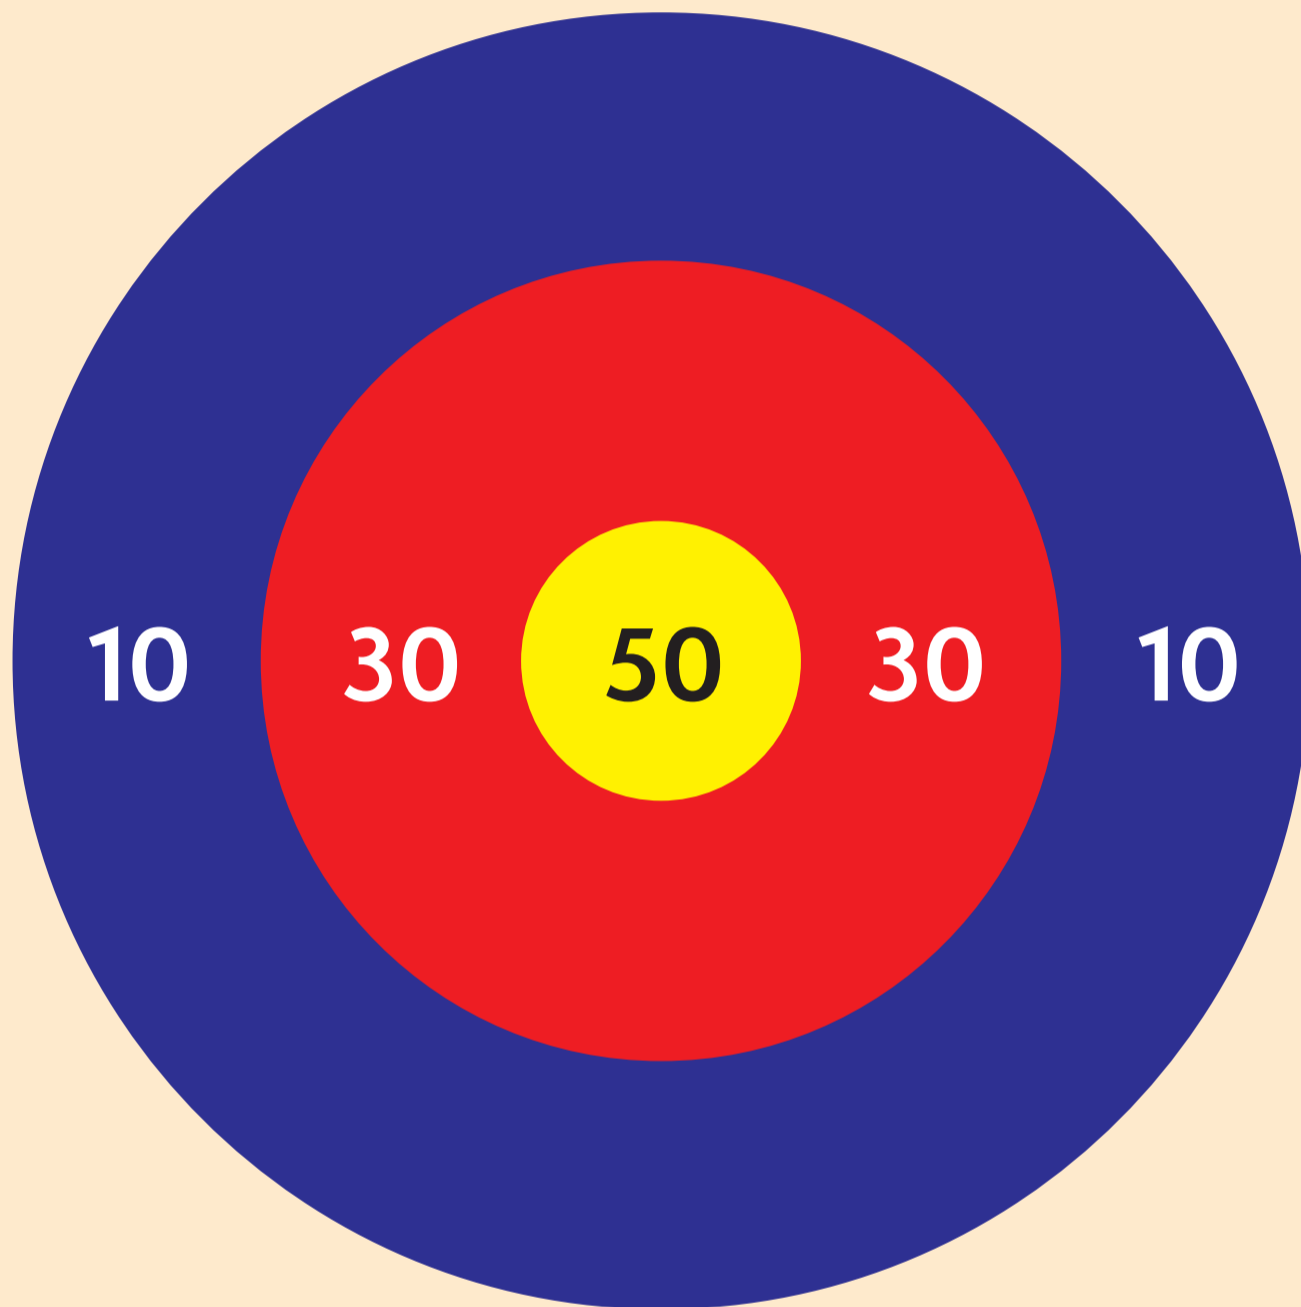

SPIELREGELN

CD-Wurfspiel

Jeder Mitspieler hat 5 Würfe.

www.azv-hof.de

ABFALLZWECKVERBAND
AZV
STADT UND LANDKREIS **HOF**