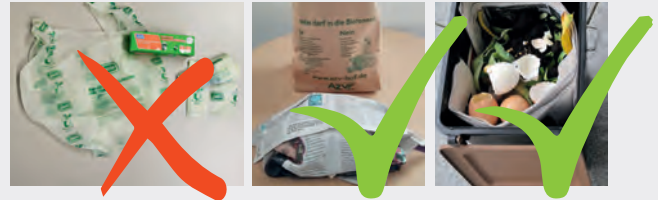

BIOTONNE

IN DIE BIOTONNE GEHÖREN:

Alle verrottbaren Küchenabfälle wie: Gemüse- und Obstabfälle, Kaffeefilter und Teebeutel, Eierschalen, Speisereste, Frittier-/Bratfette usw. **Außerdem:** Laub, Grasschnitt, kleine Äste, Katzenstreu

NICHT in die Biotonne gehören: Plastiktüten, sog. „kompostierbare“ Plastiktüten, Staubsaugerbeutel, Asche, Windeln, Straßenkehricht, Verpackungen, Zigarettenstummel, Tierkadaver, Biokunststoffe

BIO-AMERLA, PAPIERTÜTEN:

- Die praktischen **Bio-Amerla** für die Küche erhalten Sie für 4,50 € am Wertstoffhof in Hof.
- Die **Papiertüten** für das „Bio-Amerla“ bekommen Sie in vielen Fällen bei Ihrer Stadt-/Gemeindeverwaltung oder bei örtlichen Geschäften sowie am Wertstoffhof Hof. Alternativ können Sie Ihr „Bio-Amerla“ auch mit Zeitungspapier auslegen.

TIPPS ZUM UMGANG MIT DER BIOTONNE:

- Biotonne im Sommer an einen kühlen, schattigen Platz und im Winter an einen frostfreien Platz stellen.
- Feuchte Küchenabfälle in Zeitungs- oder Küchenpapier einwickeln.
- Bioabfälle ggf. mit gelöschtem Kalk oder Gesteinsmehl bestreuen.
- Tonnenboden mit zerknülltem Zeitungspapier auslegen.
- Biotonne gelegentlich ausspülen.