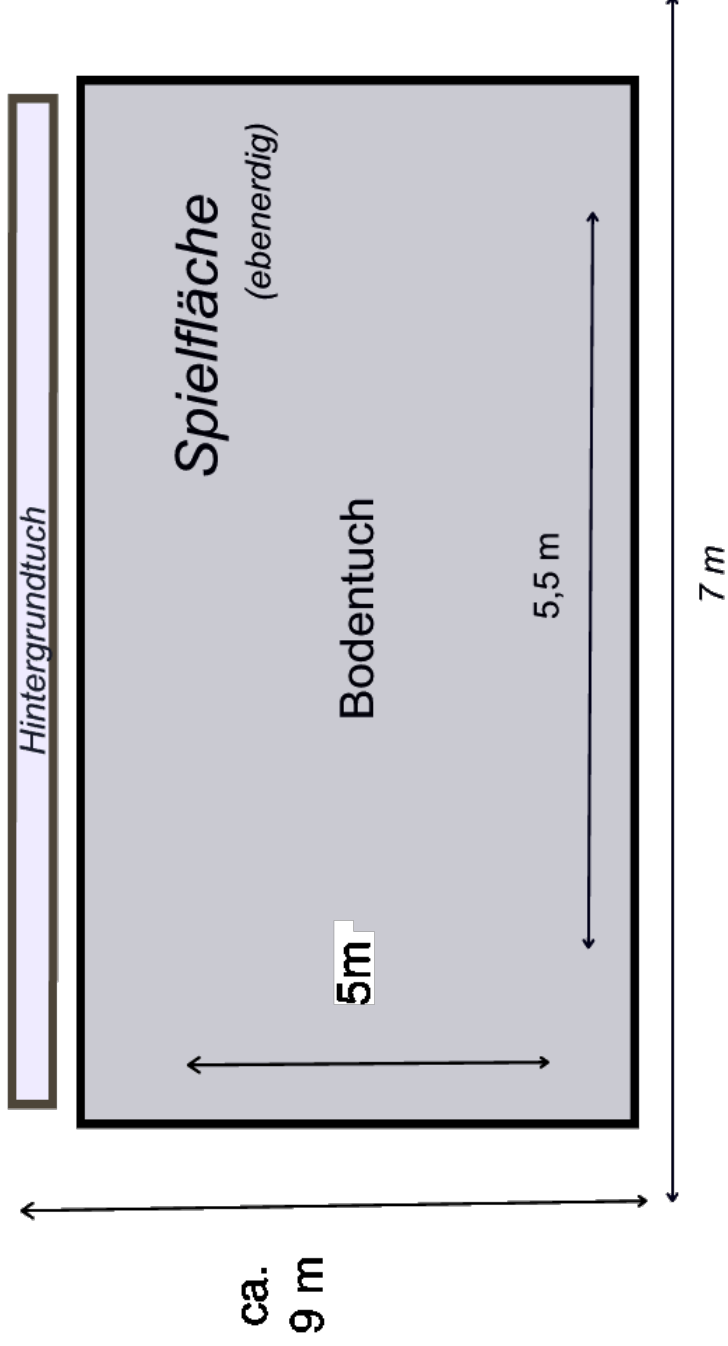

Bühnenarm und die 7 Müllzwerge

EUKITEA Theater
Lindenstr. 18b
86420 Diedorf
08238/9647430
www.eukitea.de

Abstand zur Bühne ca. 1 bis 1,5 m

Falls nötig, Aufbau mit zweiter Stuhldreiecke bzw. zweiter Mattendreiecke erweitern

Zeichenerklärung

Bühne

Bodenmatten

Stühle

Langbänke

Kästen oder Tische

Scheinwerfer

Hintergrund

Spielwerktheater EUKITEA arbeitet ohne erhöhte Bühne. Um ein gutes Sehen zu gewährleisten, ist es wichtig, dass die Zuschauer gestaffelt sitzen. Je nach Bedarf kann eine zweite Matten- oder Langbankreihe verwendet werden. Nach Möglichkeit nie mehr als 2 Stuhlreihen stellen. Bei Zweifel mit dem Aufbau, warten Sie bitte auf das Schauspielerteam.